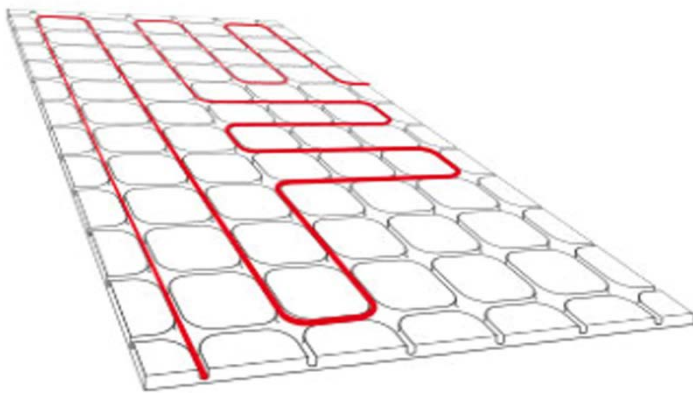

Thermotex CoziFloor Gulvvarme System

THERMOTEX

Thermotex CoziFloor er et selvregulerende varmesystem som leveres i ferdigpakke med isolasjonsplater og tilhørende utstyr.

Eksempler på størrelser

1,4 m² (2 plater)
2,1 m² (3 plater)
2,8 m² (4 plater)
3,5 m² (5 plater)
4,2 m² (6 plater)
4,9 m² (7 plater)
5,6 m² (8 plater)
6,3 m² (9 plater)
7,0 m² (10 plater)
7,7 m² (11 plater)
8,4 m² (12 plater)
9,1 m² (13 plater)
9,8 m² (14 plater)

Spenning & Dimensjoner

Typisk Effekt:

Alt 1: Max effekt 160W/m²

Alt 2: 80W/m²

Alt 3: 50W/m²

Drifts spenning:

220-240V, 50Hz

Plate dimensjoner:

1200mm x 600mm x 12mm (L x B x D)

Standard Spesifikasjoner

Kabel:

Selv-regulerende varmekabel Type SRL16-2CR

Isolerende plater:

Aluminium dekket polystyren

Egnede Gulvoverflater:

Tepper, Laminat, Fliser, Tregulv og Steingulv.