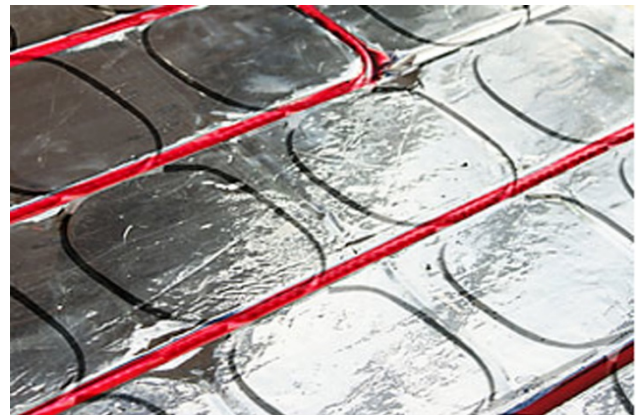

Thermotex CoziFloor Gulvvarme System

THERMOTEX

Thermotex CoziFloor er et selvregulerende varmesystem som leveres i ferdigpakke med isolasjonsplater og tilhørende utstyr.

Eksempler på størrelser

1,4 m² (2 plater)
2,1 m² (3 plater)
2,8 m² (4 plater)
3,5 m² (5 plater)
4,2 m² (6 plater)
4,9 m² (7 plater)
5,6 m² (8 plater)
6,3 m² (9 plater)
7,0 m² (10 plater)
7,7 m² (11 plater)
8,4 m² (12 plater)
9,1 m² (13 plater)
9,8 m² (14 plater)

1200mm x 600mm x 12mm (L x B x D)

Standard Spesifikasjoner

Kabel:

Selv-regulerende varmekabel Type SRL16-2CR

Isolerende plater:

Aluminium dekket polystyren

Egnede Gulvoverflater:

Tepper, Laminat, Fliser, Tregulv og Steingulv.